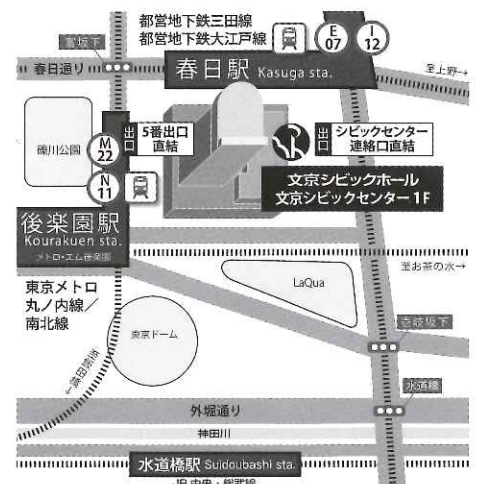

【アクセス】 東京都文京区春日1-16-21 文京シビックセンター1階 ● 東京メトロ丸の内線・南北線「後楽園」駅(直結) ● 都営三田線・大江戸線「春日」駅(直結)
● B-くる(文京区コミュニティバス) 停留所1番「文京シビックセンター」(春日駅前)

舞台監督: 森脇 由美子 / 照明: 米盛 和恵 / 大道具: 東宝舞台(株) / 音響: 佐藤 利彦